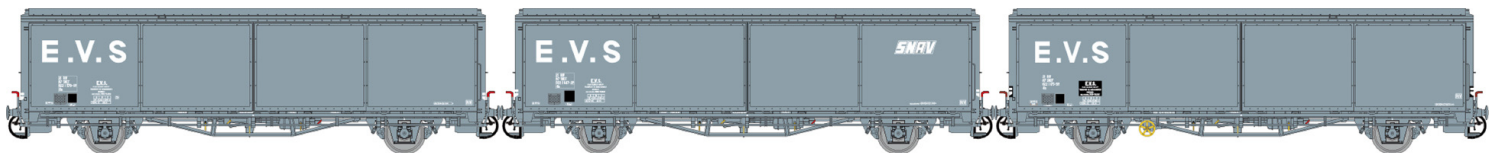

E.V.S

Nouvelles références
New items

H0

Livraison juin
Delivery June

30 653 Hs + Hs + Hs, gris, parois renforcées, logo "livraisons PEUGEOT", Ep.IV

30 654 Hbis + Hbis + Hbis, gris, parois renforcées, logo "transports GEFCO", Ep.IV-V

30 656 Hs + Hs + Hs, gris, parois renforcées, logo SIMCA, Ep.IV

30 657 Hbis + Hbis + Hbis rouge/blanc, parois renforcées, inscription Kronenbourg, Ep.IV-V

30 660 Hs + Hs + HS, gris, parois planes, Ep.IV