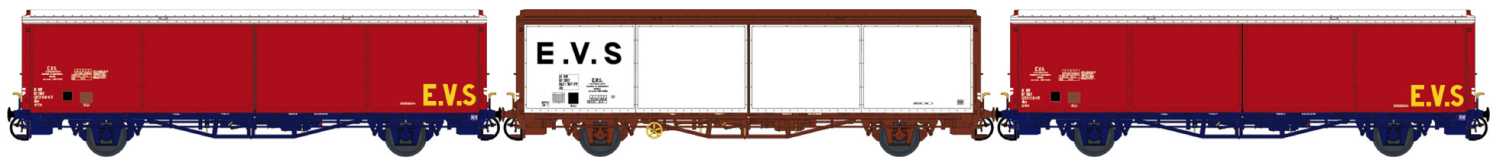

30 662 Hss + Hs + Hss, rouge, brun/blanc, rouge, parois planes, 120 km/h, Ep.IV