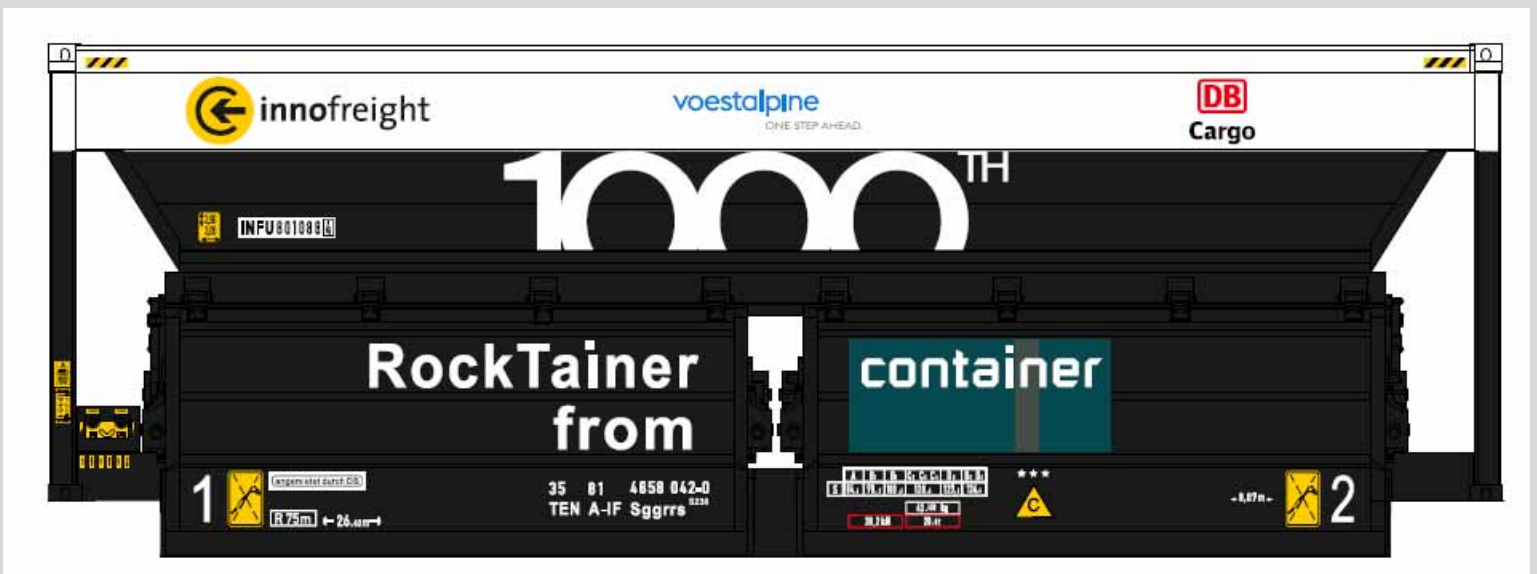

Ref n° : 90.302 innofreight INFRA RockTainer

InnoFreight Infra Rocktainer mit Beladung

Ref n° : 90.222 innofreight RockTainer ORE 100th / 1000th A-IF

Ref n° : 90.223 RockTainer ORE DB Cargo / voestalpine Red, "WirSindGüter.de" A-IF