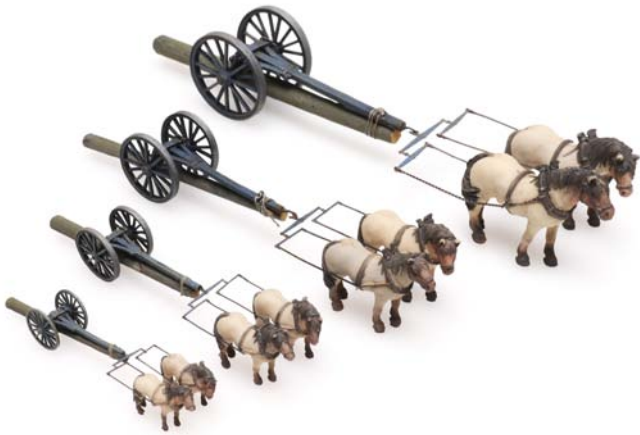

10.368
Krupp-Dolberg Dieplepel | Bagger

10.370
Diamond T | Diamond T Lkw

10.372
Ladingnet voor goederenwagens |
Abdecknetz für Eisenbahnwagen
100 x 30 mm

1:160 | N

316.072

Dolberg Kraan | Dolberg Kran
(Kit/Bausatz: 14.172)